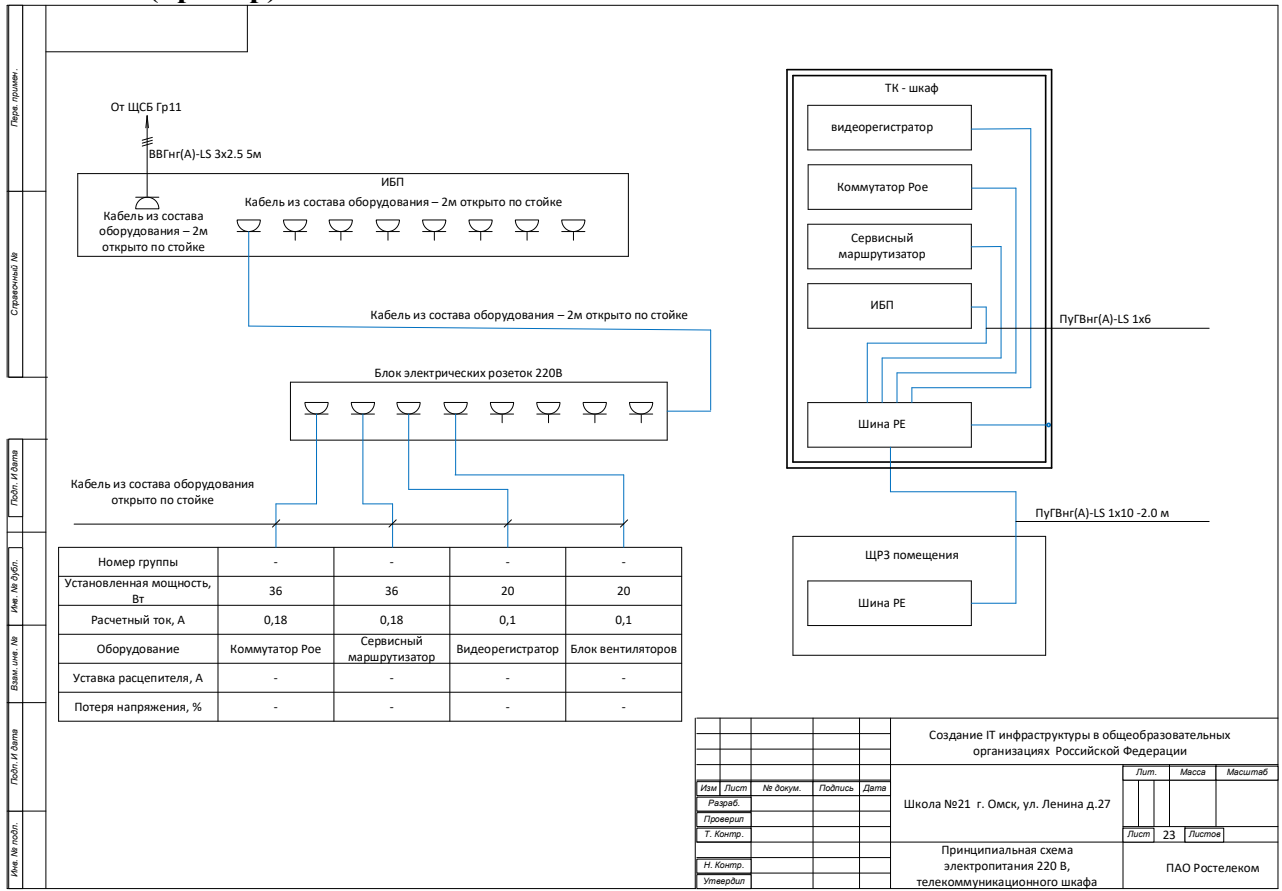

6. Принципиальная схема электропитания телекоммуникационного шкафа (пример)

7. Кабельный журнал СКС (пример)

№ П/П	Кабель ID №	Трасса							Трасса	Кабель, провод						
		Начало				Конец				план			факт			
		Здание №	Шкаф №	Панель №	Порт №	Здание №	Этаж №	Помещение №		Розетка № П/П	Марка	Количество, число и сечение жил	Длина (м)	Марка	Количество, число и сечение жил	Длина (м)
1		ТКШ	№1	1	1	101	1	Гофрированная труба, кабельный канал	UTP cat 5e	4x2x0,51	52,1	UTP cat 5e	4x2x0,51	52,1		
2		ТКШ	№1	2	1	103	1	Гофрированная труба, кабельный канал	UTP cat 5e	4x2x0,51	49,4	UTP cat 5e	4x2x0,51	49,4		
3		ТКШ	№1	3	1	105	1	Гофрированная труба, кабельный канал	UTP cat 5e	4x2x0,51	52,3	UTP cat 5e	4x2x0,51	52,3		
4		ТКШ	№1	4	1	106	1	Гофрированная труба, кабельный канал	UTP cat 5e	4x2x0,51	39,7	UTP cat 5e	4x2x0,51	39,7		
5		ТКШ	№1	5	1	108	1	Гофрированная труба, кабельный канал	UTP cat 5e	4x2x0,51	41,4	UTP cat 5e	4x2x0,51	41,4		
6		ТКШ	№1	6	1	Хол	1	Гофрированная труба, кабельный канал	UTP cat 5e	4x2x0,51	39,9	UTP cat 5e	4x2x0,51	39,9		
7		ТКШ	№1	7	1	Хол	1	Гофрированная труба, кабельный канал	UTP cat 5e	4x2x0,51	37,9	UTP cat 5e	4x2x0,51	37,9		
8		ТКШ	№1	8	1	Хол	1	Гофрированная труба, кабельный канал	UTP cat 5e	4x2x0,51	30,2	UTP cat 5e	4x2x0,51	30,2		
9		ТКШ	№1	9	1	Хол	1	Гофрированная труба, кабельный канал	UTP cat 5e	4x2x0,51	28,5	UTP cat 5e	4x2x0,51	28,5		
10		ТКШ	№1	10	2	201	1	Гофрированная труба, кабельный канал	UTP cat 5e	4x2x0,51	29,6	UTP cat 5e	4x2x0,51	29,6		
11		ТКШ	№1	11	2	203	1	Гофрированная труба, кабельный канал	UTP cat 5e	4x2x0,51	25,2	UTP cat 5e	4x2x0,51	25,2		
12		ТКШ	№1	12	2	205	1	Гофрированная труба, кабельный канал	UTP cat 5e	4x2x0,51	20,3	UTP cat 5e	4x2x0,51	20,3		
13		ТКШ	№1	13	2	207	1	Гофрированная труба, кабельный канал	UTP cat 5e	4x2x0,51	17,4	UTP cat 5e	4x2x0,51	17,4		
14		ТКШ	№1	14	2	209	1	Гофрированная труба, кабельный канал	UTP cat 5e	4x2x0,51	15,7	UTP cat 5e	4x2x0,51	15,7		
15		ТКШ	№1	15	2	211	1	Гофрированная труба, кабельный канал	UTP cat 5e	4x2x0,51	15,3	UTP cat 5e	4x2x0,51	15,3		

Изм.	Лист	№ докум.	Подпись	Дата
Разраб.				
Проверил				
Т. Контр.				
Н. Контр.				
Утвердил				

Создание ИТ инфраструктуры в общеобразовательных организациях Российской Федерации

Школа №21 г. Омск, ул. Ленина д.27

Лист 25 Листов

Кабельный журнал СКС

ПАО Ростелеком