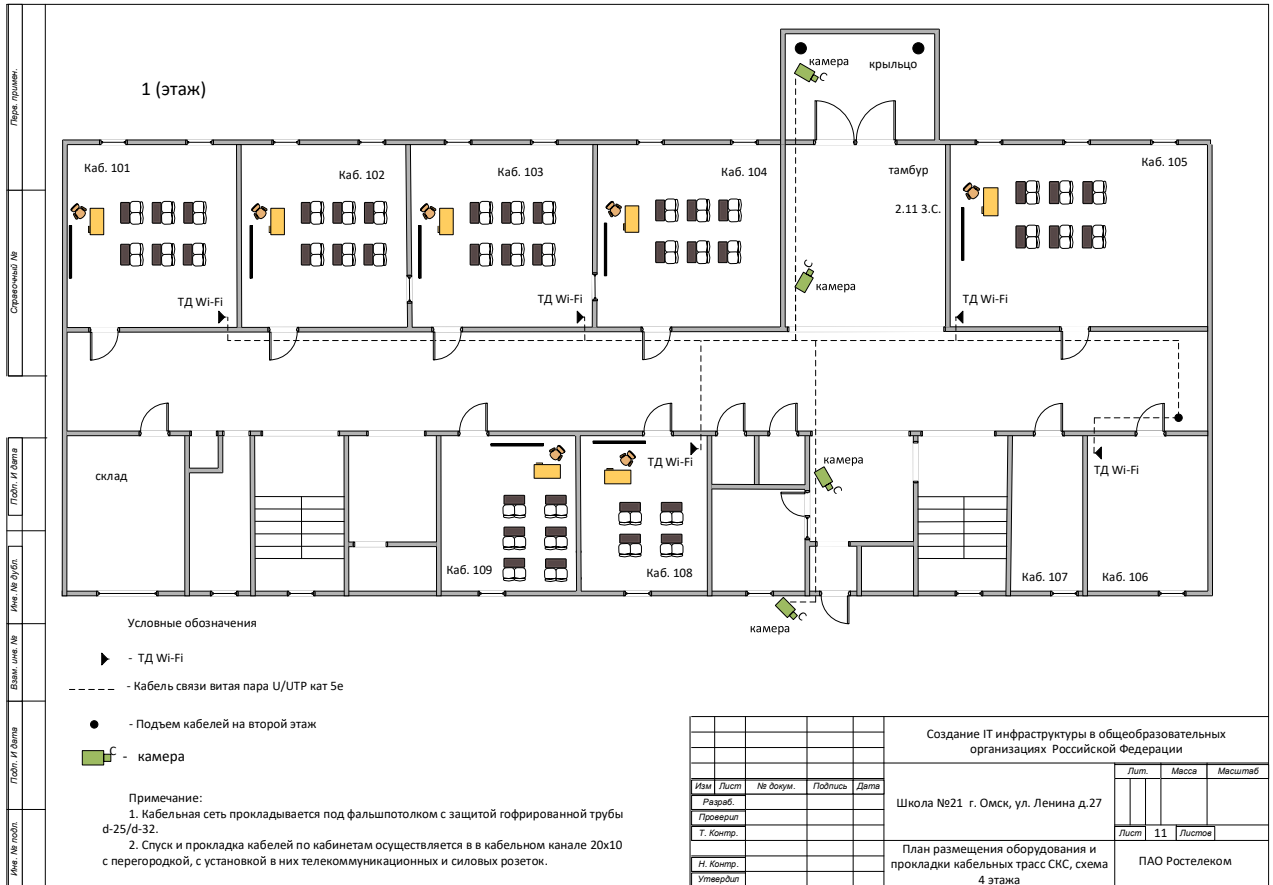

Приложение № 2 к Техническому заданию
к государственному контракту от 03.09.21 № 9-ГК

Типовые схемы

1. Структурная схема СКС (пример)

2. План расположения оборудования и кабельных трасс (пример)

3. Схема размещения оборудования в телекоммуникационном шкафу (пример)